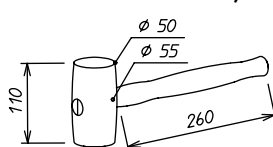

PASSAGES DE CÂBLES	CONTRÔLEUR DE CHARGES
RAMPES DE DÉCHARGEMENT	STAGE DE FORMATION
ACCESSOIRES DIVERS	TRIBUNES

Grand maillet
en peau de buffle

RÉF. : PGM/002
POIDS : 1,2 kg

Petit maillet
en peau de buffle

RÉF. : PGM/001
POIDS : 0,6 kg

Grand maillet
en aluminium

RÉF. : PGM/004
POIDS : 1,1 kg

Goupille de pont

RÉF. : PG0/070
POIDS : 0,4 kg

Chasse goupille

RÉF. : PGC/025
POIDS : 1,8 kg

Clip de goupille

RÉF. : PGZ/045
POIDS : 0,5 kg

Barre de déport

RÉF. : PAD/050/150

Existe en différentes tailles
et pour différentes utilisations.
(nous consulter)

Crochet de projecteur

RÉF. : PSC/002/S
POIDS : 0,5 kg

Flight case

RÉF. : PPC/500/ALU
POIDS : 0,9 kg