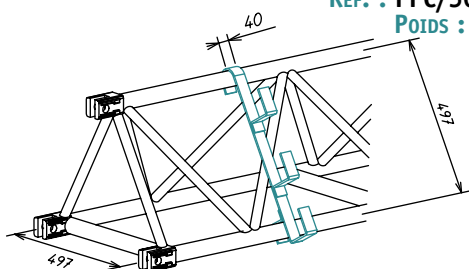

RÉF. : PGZ/045
POIDS : 0,5 kg

Barre de déport

RÉF. : PAD/050/150

Existe en différentes tailles
et pour différentes utilisations.
(nous consulter)

Crochet de projecteur

RÉF. : PSC/002/S
POIDS : 0,5 kg

Flight case

Existe en différentes tailles
et pour différentes utilisations.
(nous consulter)

Support de câble acier 3 niveaux
pour poutre série 500

RÉF. : PPC/500/ACP
POIDS : 2,6 kg

Support de câble aluminium 3 niveaux
pour poutre série 500