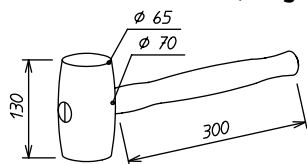

PASSAGES DE CÂBLES	CONTRÔLEUR DE CHARGES
RAMPES DE DÉCHARGEMENT	STAGE DE FORMATION
ACCESSOIRES DIVERS	TRIBUNES

Grand maillet
en peau de buffle

RÉF. : PGM/002
POIDS : 1,2 kg

Petit maillet
en peau de buffle

RÉF. : PGZ/045
POIDS : 0,5 kg

Barre de déport

RÉF. : PAD/050/150

Existe en différentes tailles
et pour différentes utilisations.
(nous consulter)

Crochet de projecteur

RÉF. : PSC/002/S
POIDS : 0,5 kg

Flight case

RÉF. : PPC/500/ALU
POIDS : 0,9 kg