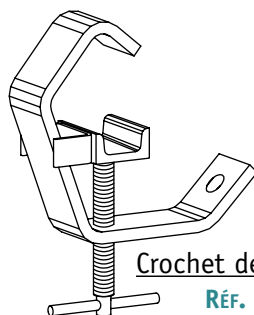

PASSAGES DE CÂBLES	CONTRÔLEUR DE CHARGES
RAMPES DE DÉCHARGEMENT	STAGE DE FORMATION
ACCESSOIRES DIVERS	TRIBUNES

Grand maillet
en peau de buffle

RÉF. : PGM/002
POIDS : 1,2 kg

Petit maillet
en peau de buffle

RÉF. : PGZ/045
POIDS : 0,5 kg

Barre de déport

RÉF. : PAD/050/150

Existe en différentes tailles
et pour différentes utilisations.
(nous consulter)

Crochet de projecteur

RÉF. : PSC/002/S
POIDS : 0,5 kg

Flight case