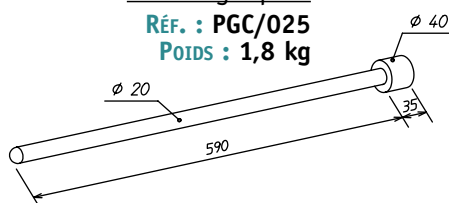

PASSAGES DE CÂBLES	CONTRÔLEUR DE CHARGES
RAMPES DE DÉCHARGEMENT	STAGE DE FORMATION
ACCESSOIRES DIVERS	TRIBUNES

Grand maillet
en peau de buffle

RÉF. : PGM/002
POIDS : 1,2 kg

Petit maillet
en peau de buffle

RÉF. : PGM/001
POIDS : 0,6 kg

Grand maillet
en aluminium

RÉF. : PGM/004
POIDS : 1,1 kg

Goupille de pont

RÉF. : PG0/070
POIDS : 0,4 kg

Chasse goupille

RÉF. : PGC/025
POIDS : 1,8 kg

Clip de goupille

RÉF. : PGZ/045
POIDS : 0,5 kg

Barre de déport

RÉF. : PAD/050/150

Existe en différentes tailles
et pour différentes utilisations.
(nous consulter)

Crochet de projecteur

RÉF. : PSC/002/S
POIDS : 0,5 kg

Flight case