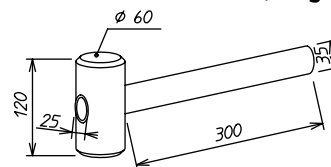

Grand maillet
en aluminium

RÉF. : PGM/004
POIDS : 1,1 kg