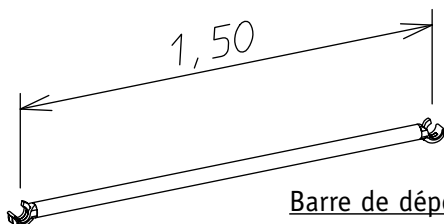

PASSAGES DE CÂBLES	CONTRÔLEUR DE CHARGES
RAMPES DE DÉCHARGEMENT	STAGE DE FORMATION
ACCESSOIRES DIVERS	TRIBUNES

Grand maillet
en peau de buffle

RÉF. : PGM/002
POIDS : 1,2 kg

Petit maillet
en peau de buffle

RÉF. : PGM/001
POIDS : 0,6 kg

Grand maillet
en aluminium

RÉF. : PGM/004
POIDS : 1,1 kg

Goupille de pont

RÉF. : PG0/070
POIDS : 0,4 kg

Chasse goupille

RÉF. : PGC/025
POIDS : 1,8 kg

Clip de goupille

RÉF. : PGZ/045
POIDS : 0,5 kg

Barre de déport

RÉF. : PAD/050/150

Existe en différentes tailles
et pour différentes utilisations.
(nous consulter)

Crochet de projecteur

RÉF. : PSC/002/S
POIDS : 0,5 kg

Flight case

Existe en différentes tailles
et pour différentes utilisations.
(nous consulter)

Support de câble acier 3 niveaux
pour poutre série 500

RÉF. : PPC/500/ACP
POIDS : 2,6 kg

Support de câble aluminium 3 niveaux
pour poutre série 500