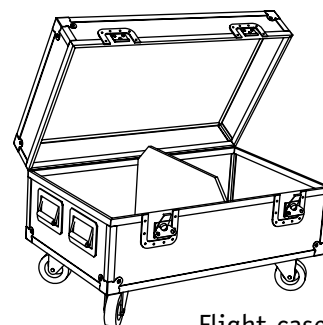

RÉF. : PGZ/045
POIDS : 0,5 kg

Barre de déport

RÉF. : PAD/050/150

Existe en différentes tailles
et pour différentes utilisations.
(nous consulter)

Crochet de projecteur

RÉF. : PSC/002/S
POIDS : 0,5 kg

Flight case

Existe en différentes tailles
et pour différentes utilisations.
(nous consulter)

Support de câble acier 3 niveaux
pour poutre série 500

RÉF. : PPC/500/ACP
POIDS : 2,6 kg

Support de câble aluminium 3 niveaux
pour poutre série 500